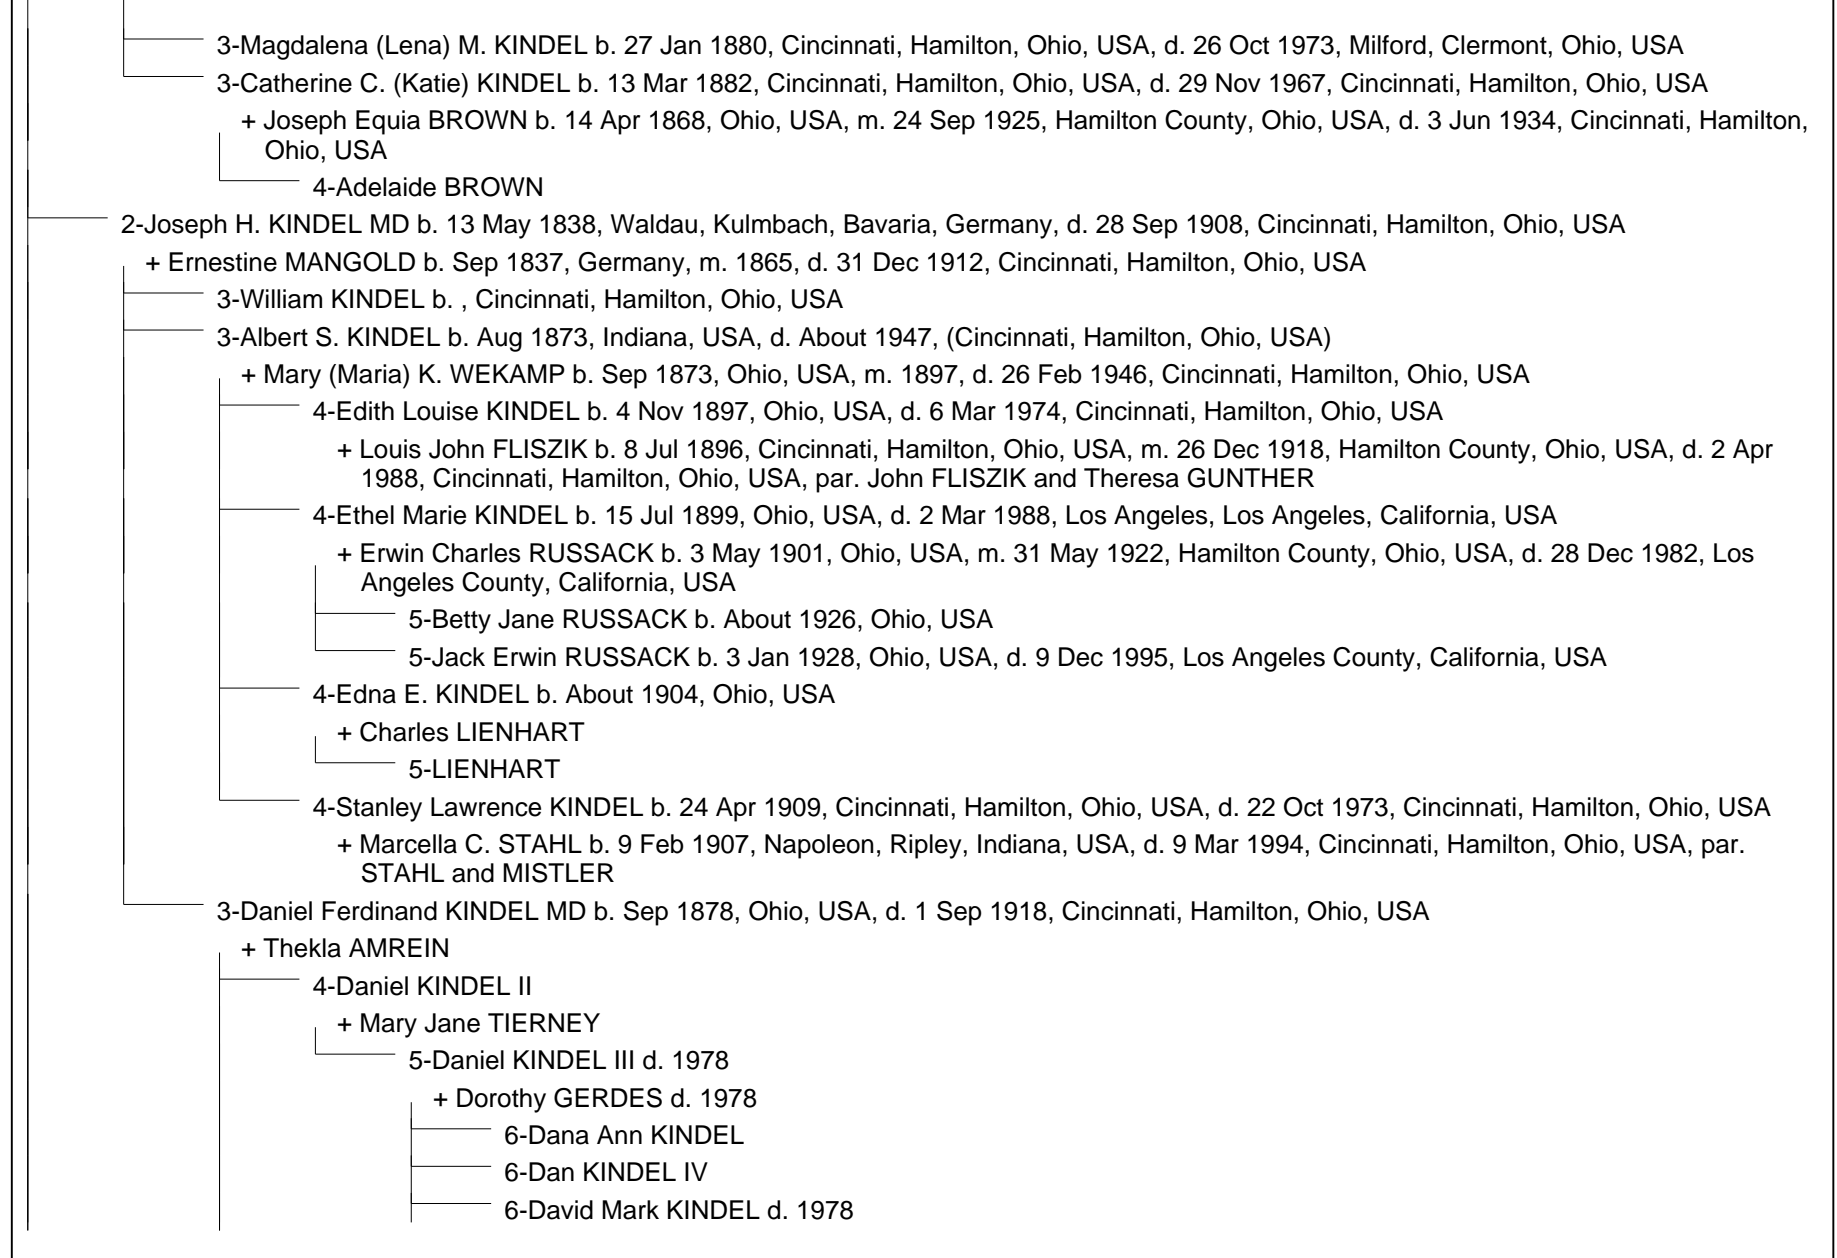

Kindel Descendants (America)